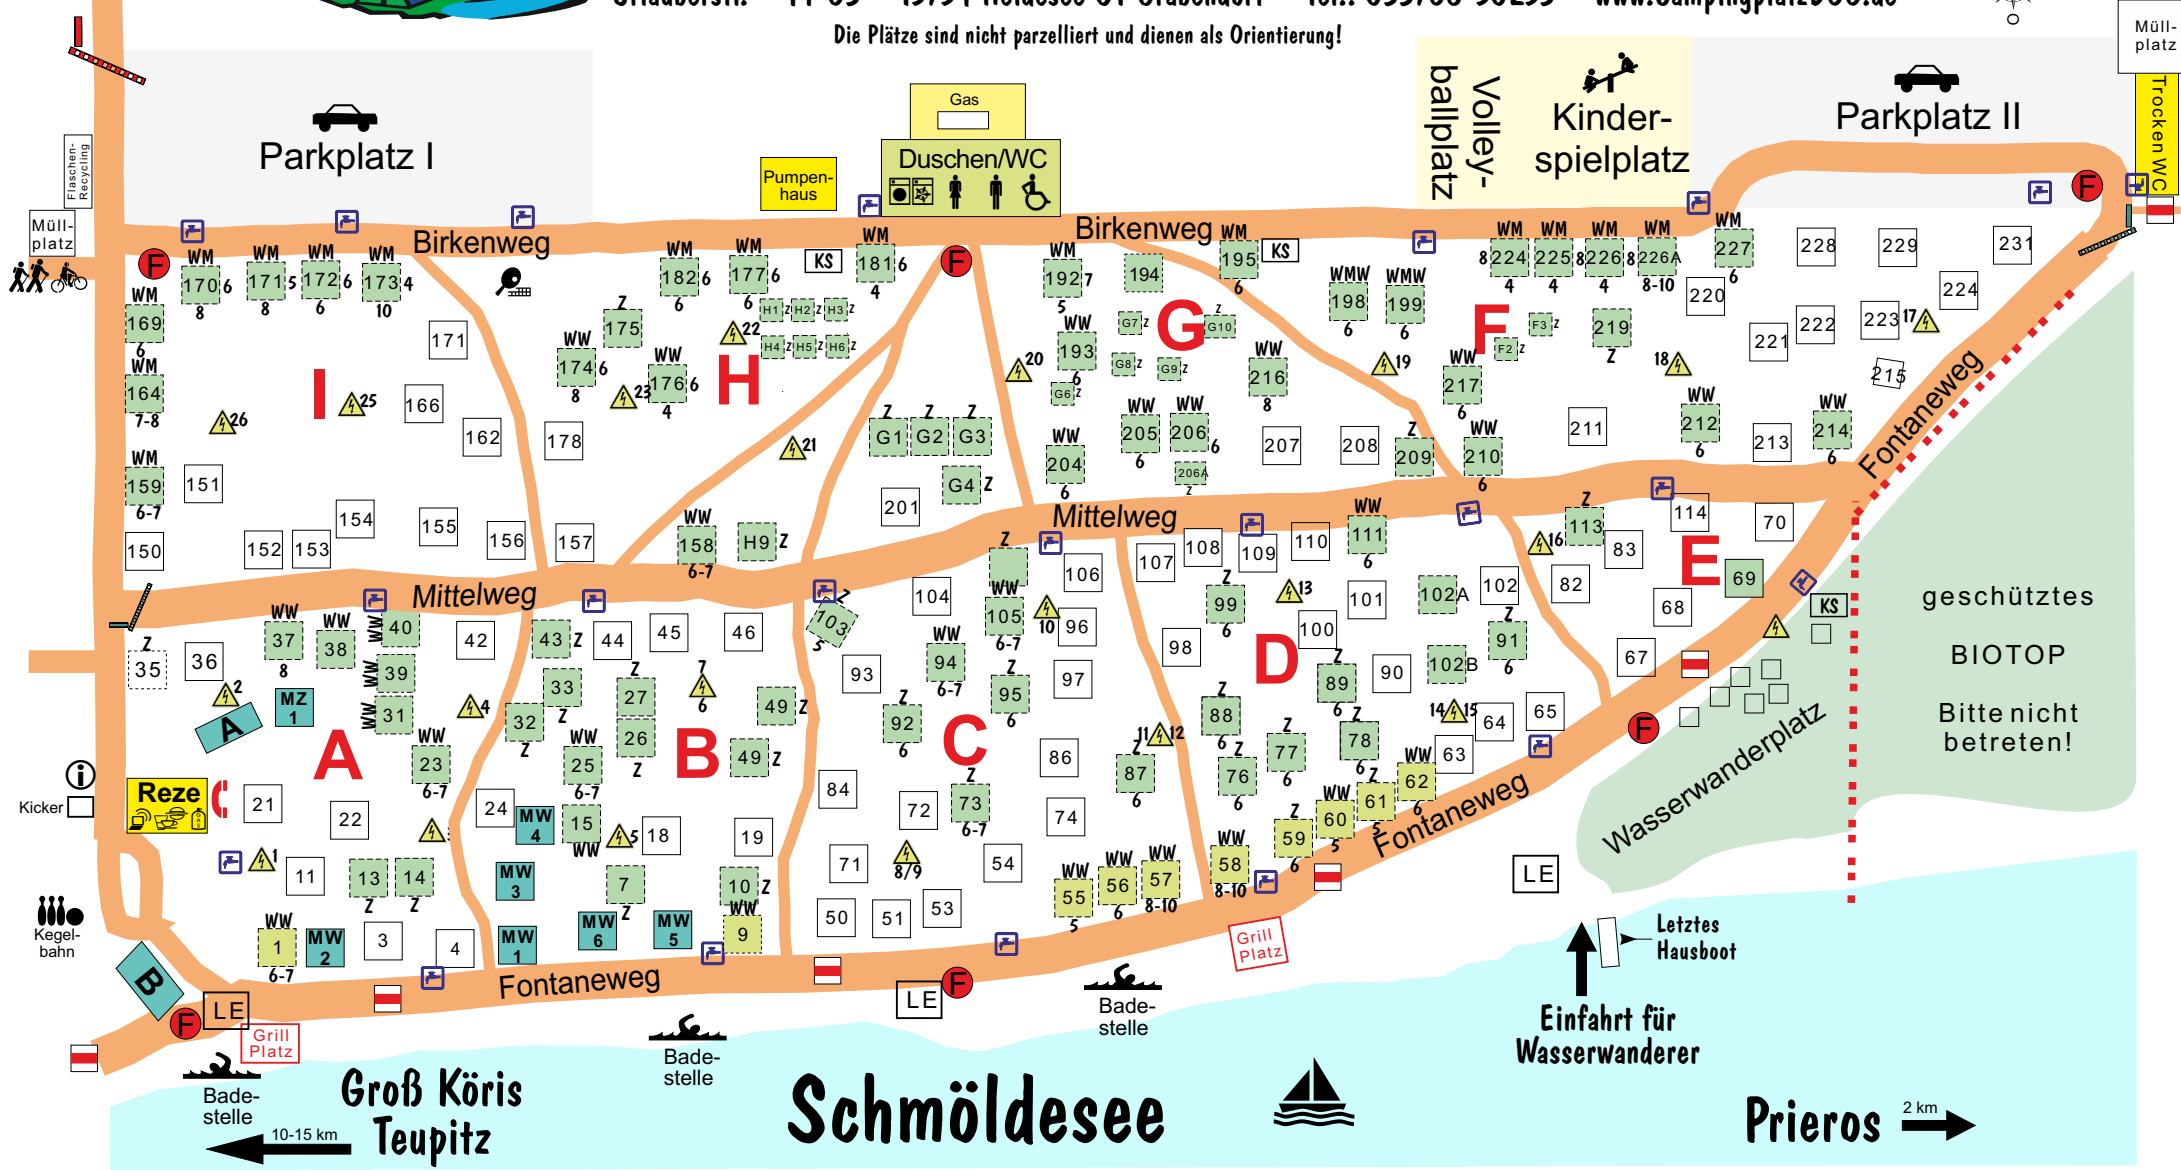

Zufahrt  
Urlauberstr.  
Prieros

# Campingplatz D66 Am Schmöldesee

Urlauberstr. • PF 63 • 15754 Heidesee OT Gräbendorf • Tel.: 033768-50253 • [www.CampingplatzD66.de](http://www.CampingplatzD66.de)

Die Plätze sind nicht parzelliert und dienen als Orientierung!

- Reze** Rezeption/Imbiss, Campingplatzleitung
- LE** Löschwasserentnahmestelle
- F** Trinkwasserentnahmestelle
- F** Löschgerätafel
- ⚡** Stromverteiler (Auswahl)
- ☎** öffentliches Telefon
- KS** Kochstelle
- 24** Standplatz (Dauercamping)
- 25** Standplatz (Kurzcamping)
- 58** Seeblick-Standplatz (Kurzcamping)
- A, B, MW, MZ** Mietbungalow (A/B), Mietwohnwagen (MW), Mietzelt (MZ)
- G** Blockeinteilung
- Treffpunkt bei Feuersalarm: Campingplatzleitung (Reze)**